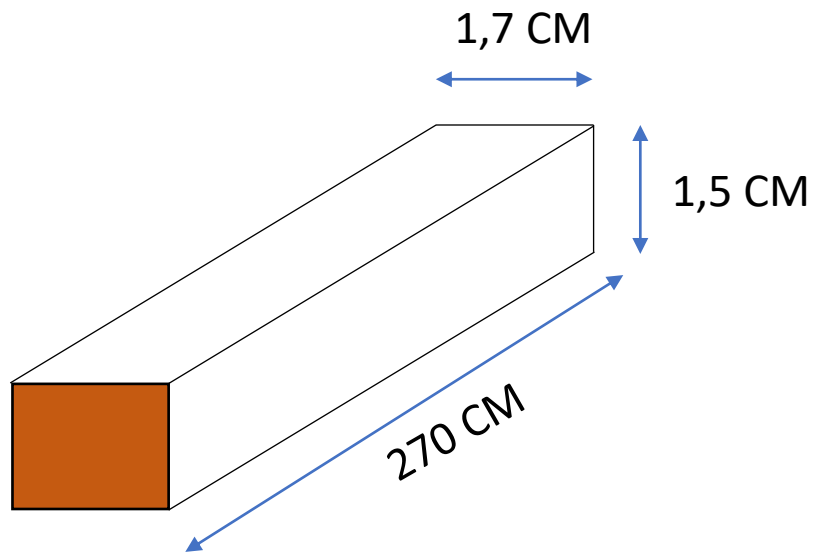

BARRA DE FIXAÇÃO