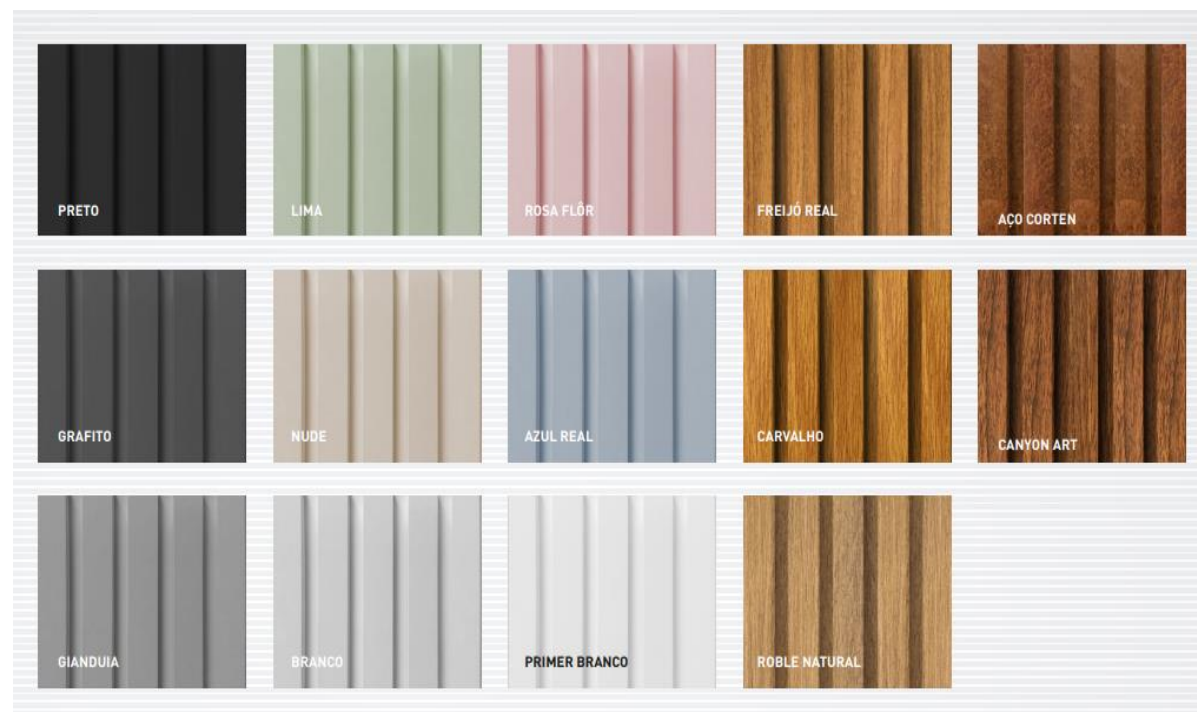

BARRA DE ACABAMENTO

1. Identificação do produto e da empresa

Produto: Perfis de MDF / MDF Hidroresistente

Acabamento: Acabamento em Melamínico (Madeirados e Cores Sólidas)

Empresa: Barreto Acabamentos em madeira – Portas prontas BARRETO Ltda.

Endereço: Rua do Russel Qd 330, It 1E, Jd B. Sereno. Ap. de Goiânia – GO CEP 74942 470

Telefone: +55 62 3097 5157 / 62 99284-9093

Email: vendas@portasbarreto.com.br

Site: www.painelripado.com.br