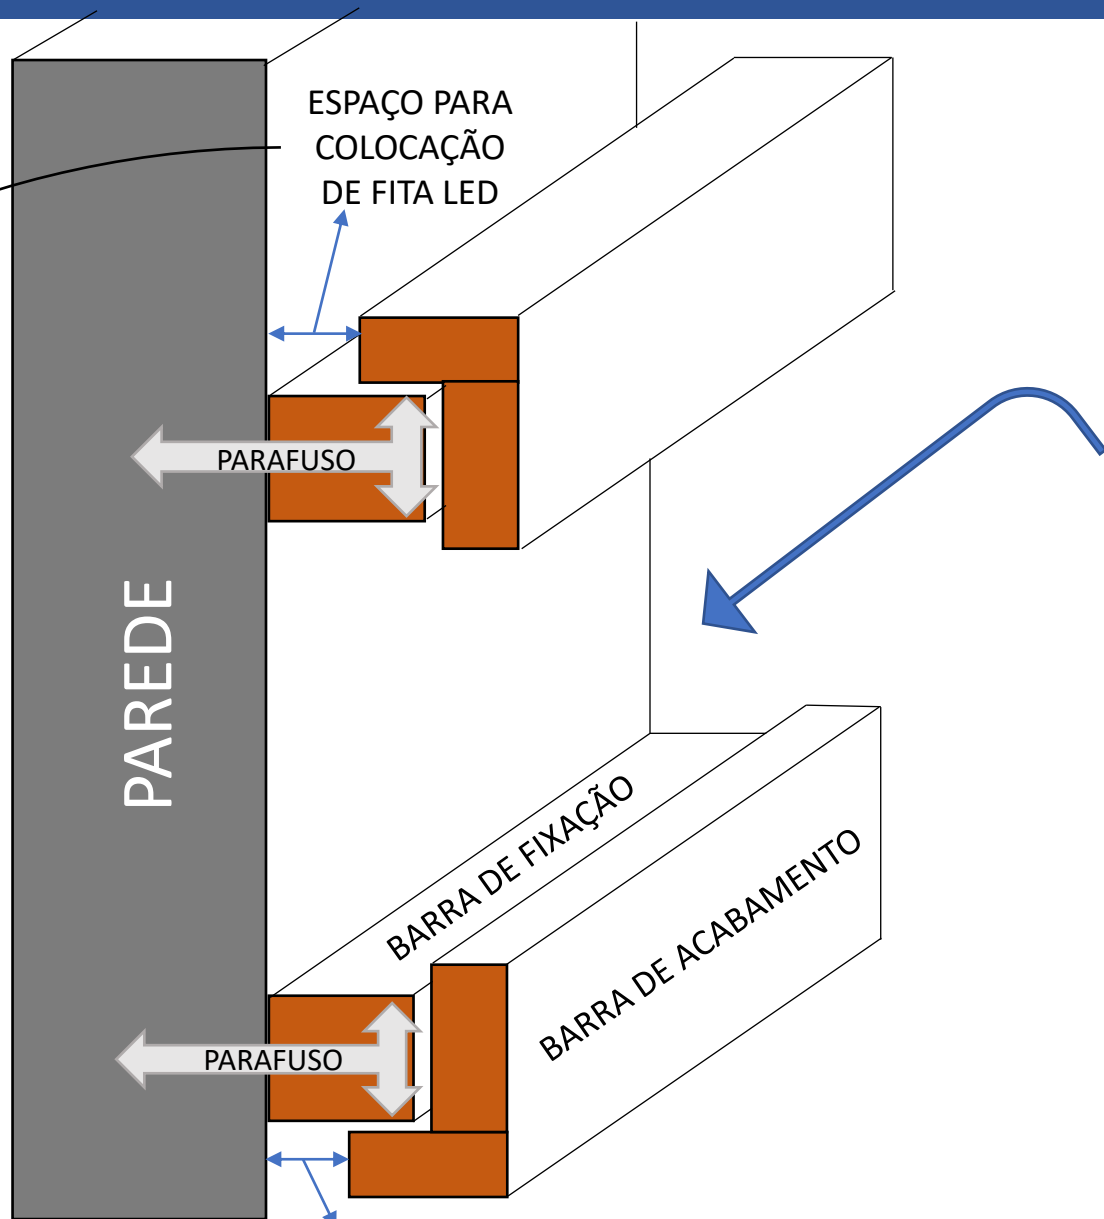

Rua do Russel Qd 330, It 1E,  
Jd Buriti Sereno.  
Aparecida de Goiânia – GO  
CEP 74942 470  
FONE +55 62 3097-5157

*Coleção Painel rípedo*

O sistema Painelfix é um sistema inovador que permite a instalação de painéis ripados Barreto de forma prática e eficiente, aonde os painéis poderão ser instalados em meia parede (Cabeceiras, bancadas e etc) sem a necessidade de fita dupla-face e cola, possibilitando a retirada e reaproveitamento dos painéis em outros ambientes se necessário.

## 1. Identificação do produto e da empresa

Produto: Perfis de MDF / MDF Hidroresistente

Acabamento: Acabamento em Melamínico (Madeirados e Cores Sólidas)

Empresa: Barreto Acabamentos em madeira – Portas prontas BARRETO Ltda.

Site: [www.painelripado.com.br](http://www.painelripado.com.br)

BARRA DE FIXAÇÃO

BARRA DE ACABAMENTO

# PAINELFIX

ESPAÇO PARA COLOCAÇÃO DE FITA LED

*Coleção Painel rípedo*