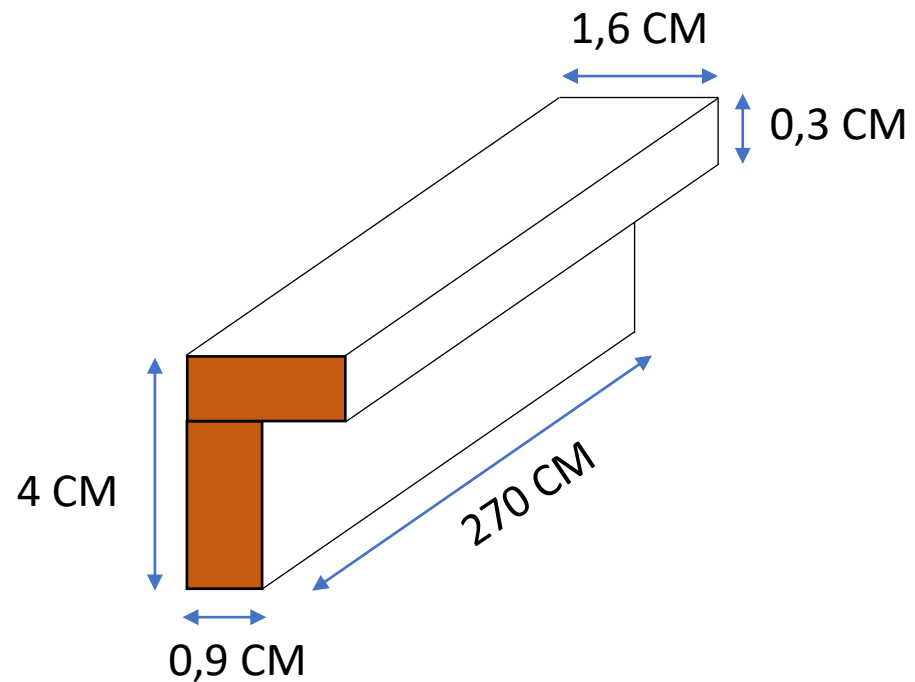

BARRA DE ACABAMENTO