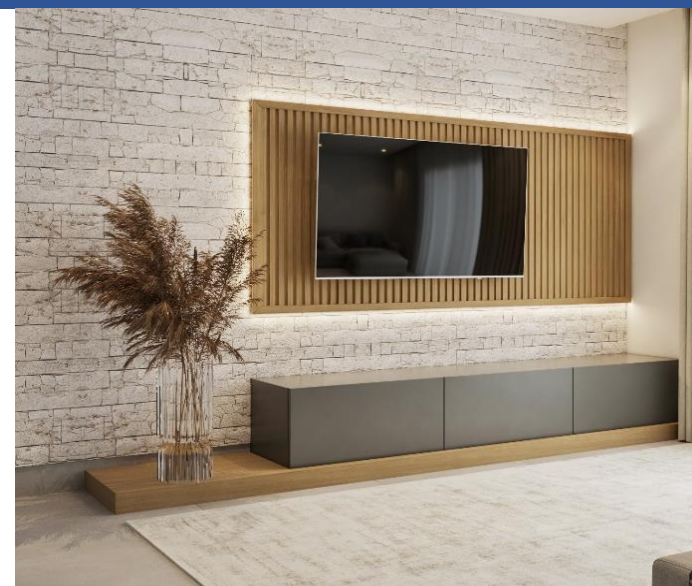

Rua do Russel Qd 330, It 1E,  
Jd Buriti Sereno.  
Aparecida de Goiânia – GO  
CEP 74942 470  
FONE +55 62 3097-5157

*Coleção Painel rípedo*

O sistema Painelfix é um sistema inovador que permite a instalação de painéis ripados Barreto de forma prática e eficiente, aonde os painéis poderão ser instalados em meia parede (Cabeceiras, bancadas e etc) sem a necessidade de fita dupla-face e cola, possibilitando a retirada e reaproveitamento dos painéis em outros ambientes se necessário.